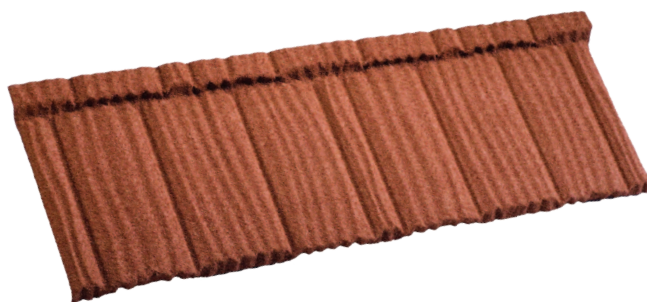

Shake® DEN LETTE TAGLØSNING

Produktdata:

Ståltykkelse:	0,45 mm
Vægt pr. m ² :	6,2 kg
Undertag:	Ja
Min. hældning:	12°
Plade pr. m ² :	2,15 stk. (0,47) m ²
Pladens bruttomål:	1330 x 415 mm
Pladens nettomål:	1283 x 369 mm
Garanti:	40 år
Standart farver:	Terrakotta, skifer, rød, sort, grøn og brun